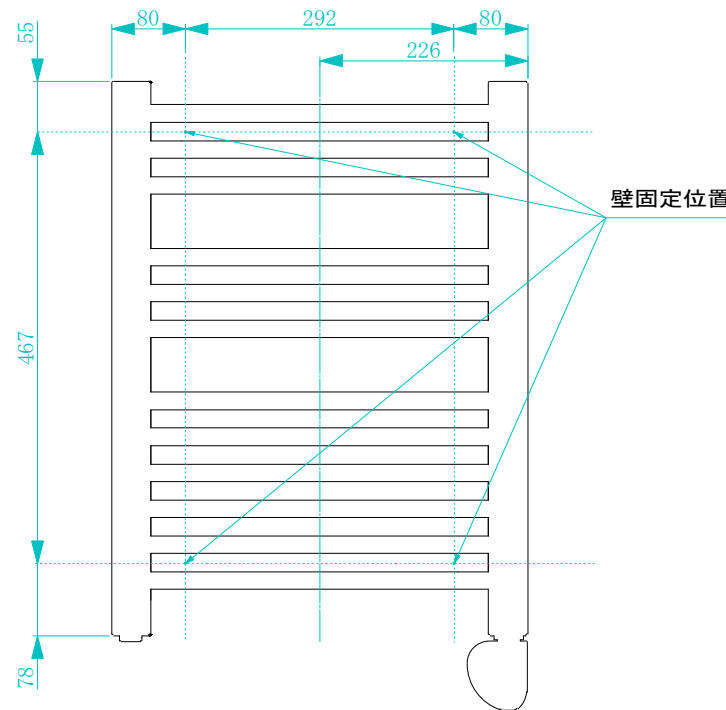

型番	TL120CSJ
名称	タオルラダー
外形寸法	幅452mm×高683mm×奥行98mm
定格電源	単相100V 50/60Hz
定格消費電力	120W
本体質量	6.6kg
電源コード	1.2m (PS)E 2×0.75mm ²
付属品	壁固定セット・ホードアンカーセット
製造国	トルコ

A	2012-8-31	寸法修正		
-	2012-8-27	新規作成	(担) 藤井 (確) 中村 (承) 新野	
改定	年月日	内容		
名称	電気タオルレール タオルラダー TL120CSJ		尺度	FREE
図番	ZG120006A		No	1 / 2
株式会社ディンプレックス・ジャパン				

下地補強が可能な場合

※ボードアンカーセットは使用せず

下地補強ができない場合

※ボードアンカーセットを使用

下地補強が可能な場合

下地補強ができない場合

名称	電気タオルレール タオルラダー TL120CSJ	尺度	FREE
図番	ZG120006A	No	2 / 2

株式会社ディンプレックス・ジャパン