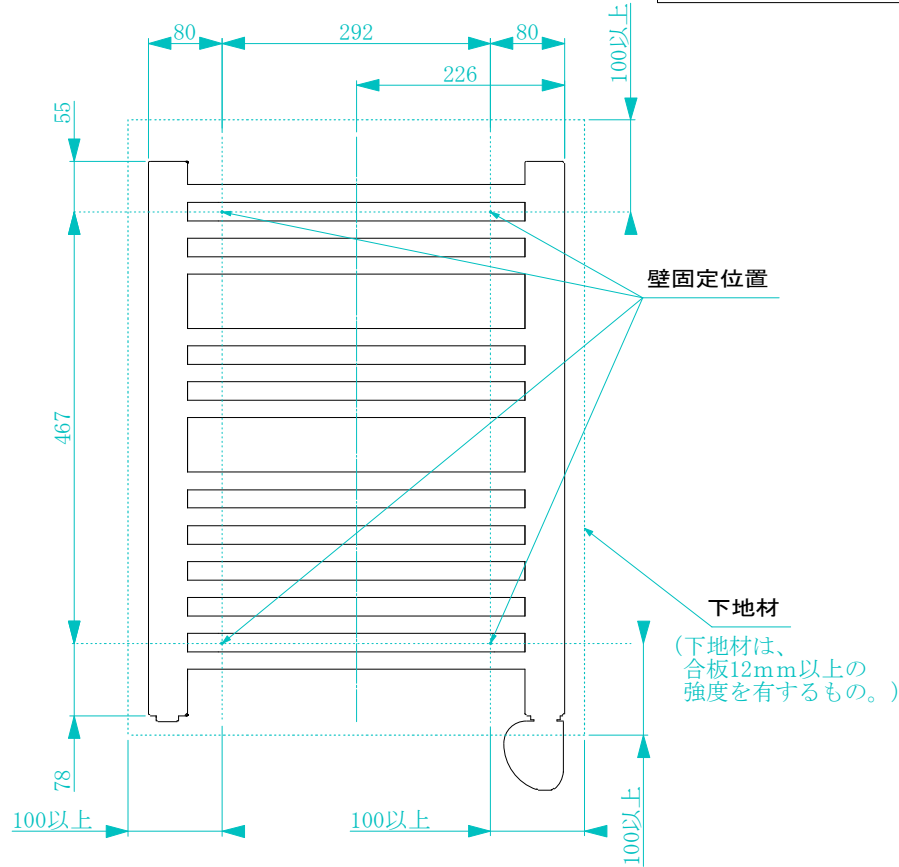

型番	TL120CSJ
名称	タオルラダー
外形寸法	幅452mm×高683mm×奥行98mm
定格電源	単相100V 50/60Hz
定格消費電力	120W
本体質量	6.6kg
電源コード	1.2m (PS)E 2×0.75mm ²
付属品	壁固定セット・ホードアンカーセット
製造国	トルコ

A	2012-8-31	寸法修正		
-	2012-8-27	新規作成	(担) 藤井 (確) 中村 (承) 新野	
改定	年月日	内容		
名称	電気タオルレール タオルラダー TL120CSJ		尺度	FREE
図番	ZG120006A		No	1 / 2
株式会社ディンプレックス・ジャパン				

下地補強が可能な場合

※ボードアンカーセットは使用せず

下地補強ができない場合

※ボードアンカーセットを使用

下地補強が可能な場合

下地補強ができない場合

名称	電気タオルレール タオルラダー TL120CSJ	尺度	FREE
図番	ZG120006A	No	2 / 2

株式会社ディンプレックス・ジャパン