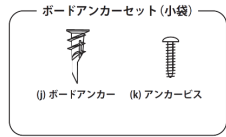

承認	確認	担当
新野	中村	藤井

付属品

壁固定セット (箱入り)

- a) 壁スベークー 4個
- b) インサート固定ビス 4本
- c) ワッシャー 4個
- d) 壁固定ビス 4本
- e) インサート 4個
- f) リアグリップ 4個
- g) フロントグリップ 4個
- h) グリップ固定ボルト 4本
- i) キャップ 4個

ボードアンカーセット (小袋)

- j) ボードアンカー 4本
- k) アンカービス 4本

下地補強が可能な場合

※ボードアンカーセットは使用せず

下地補強ができない場合

※ボードアンカーセットを使用

下地補強が可能な場合

下地補強ができない場合

名称	電気タオルレール タオルラダー TL120CSJ	尺度	FREE
図番	ZG120006A	No	2 / 2

株式会社ディンプレックス・ジャパン