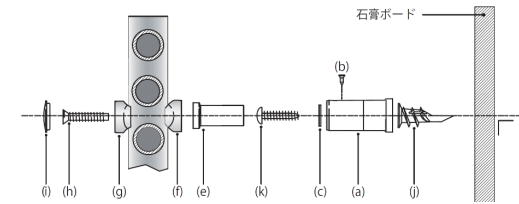

型番	TL120CSJ
名称	タオルラダー
外形寸法	幅452mm×高683mm×奥行98mm
定格電源	単相100V 50/60Hz
定格消費電力	120W
本体質量	6.6kg
電源コード	1.2m (PS)E 2×0.75mm ²
付属品	壁固定セット・ホードアンカーセット
製造国	トルコ

A	2012-8-31	寸法修正		
-	2012-8-27	新規作成	(担) 藤井 (確) 中村 (承) 新野	
改定	年月日	内容		
名称	電気タオルレール タオルラダー TL120CSJ		尺度	FREE
図番	ZG120006A		No	1 / 2
株式会社ディンプレックス・ジャパン				

承認	確認	担当
新野	中村	藤井

付属品

壁固定セット (箱入り)

- a) 壁スベークー 4個
- b) インサート固定ビス 4本
- c) ワッシャー 4個
- d) 壁固定ビス 4本
- e) インサート 4個
- f) リアグリップ 4個
- g) フロントグリップ 4個
- h) グリップ固定ボルト 4本
- i) キャップ 4個

ボードアンカーセット (小袋)

- j) ボードアンカー 4本
- k) アンカービス 4本

下地補強が可能な場合

※ボードアンカーセットは使用せず

下地補強ができない場合

※ボードアンカーセットを使用

下地補強が可能な場合

下地補強ができない場合

名称	電気タオルレール タオルラダー TL120CSJ	尺度	FREE
図番	ZG120006A	No	2 / 2

株式会社ディンプレックス・ジャパン