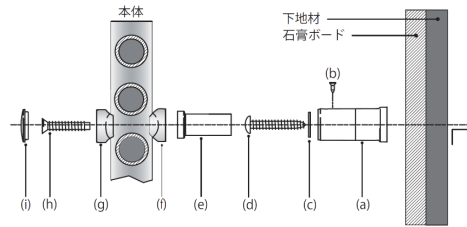

型番	TL120CSJ
名称	タオルラダー
外形寸法	幅452mm×高683mm×奥行98mm
定格電源	単相100V 50/60Hz
定格消費電力	120W
本体質量	6.6kg
電源コード	1.2m (PS)E 2×0.75mm ²
付属品	壁固定セット・ホードアンカーセット
製造国	トルコ

A	2012-8-31	寸法修正		
-	2012-8-27	新規作成	(担) 藤井 (確) 中村 (承) 新野	
改定	年月日	内容		
名称	電気タオルレール タオルラダー TL120CSJ		尺度	FREE
図番	ZG120006A		No	1 / 2
株式会社ディンプレックス・ジャパン				

承認	確認	担当
新野	中村	藤井

付属品

壁固定セット (箱入り)

- a) 壁スベークー 4個
- b) インサート固定ビス 4本
- c) ワッシャー 4個
- d) 壁固定ビス 4本
- e) インサート 4個
- f) リアグリップ 4個
- g) フロントグリップ 4個
- h) グリップ固定ボルト 4本
- i) キャップ 4個

ボードアンカーセット (小袋)

- j) ボードアンカー 4本
- k) アンカービス 4本

下地補強が可能な場合

※ボードアンカーセットは使用せず

下地補強ができない場合

※ボードアンカーセットを使用

下地補強が可能な場合

下地補強ができない場合

名称	電気タオルレール タオルラダー TL120CSJ	尺度	FREE
図番	ZG120006A	No	2 / 2

株式会社ディンプレックス・ジャパン