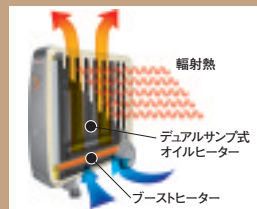

## ハイパワー | High Power

デュアルサンプ式一体型のブラックオイルタンクによって輻射熱量をより多く。ブーストヒーターとの組み合わせによりハイパワーな快適性を実現しました。