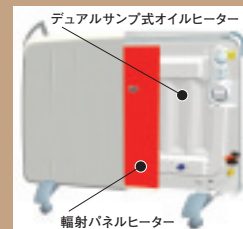

速暖性 | Quick Heat

輻射パネルヒーターを併用することにより10分後にほぼ100%の稼働を実現。オイルヒーターの安定した暖かさと同立させました。