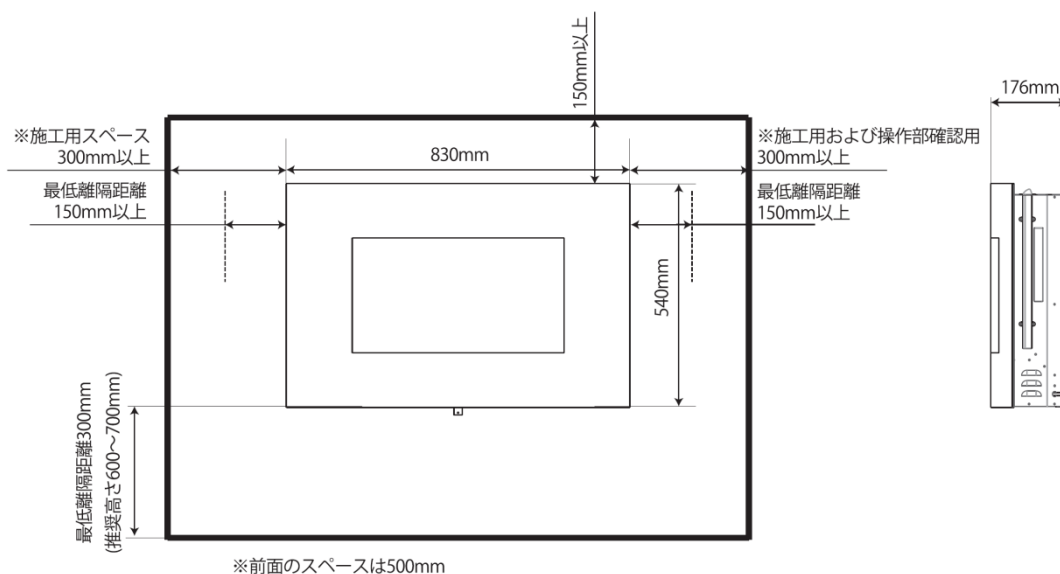

操作方法

寸法・離隔距離

- 水平で安定した場所に設置してください。
- 上方及び左右には十分なスペースを設けてください。

- 棚の下などのように奥まった場所には設置しないでください。
- 前面には大きなスペースを設けてください。

製品・仕様

製品名	電気暖炉 ARTESIA
型番	ART10J
暖房目安	約2.5畳(木造住宅)～約6.5畳(コンクリート住宅)※
電源	100V 50/60Hz
消費電力	1000W(ヒーター990W)
外形寸法	幅830mm×高540mm×奥行176mm(設置時)
送風機	クロスフローファン
安全装置	過昇温度防止装置