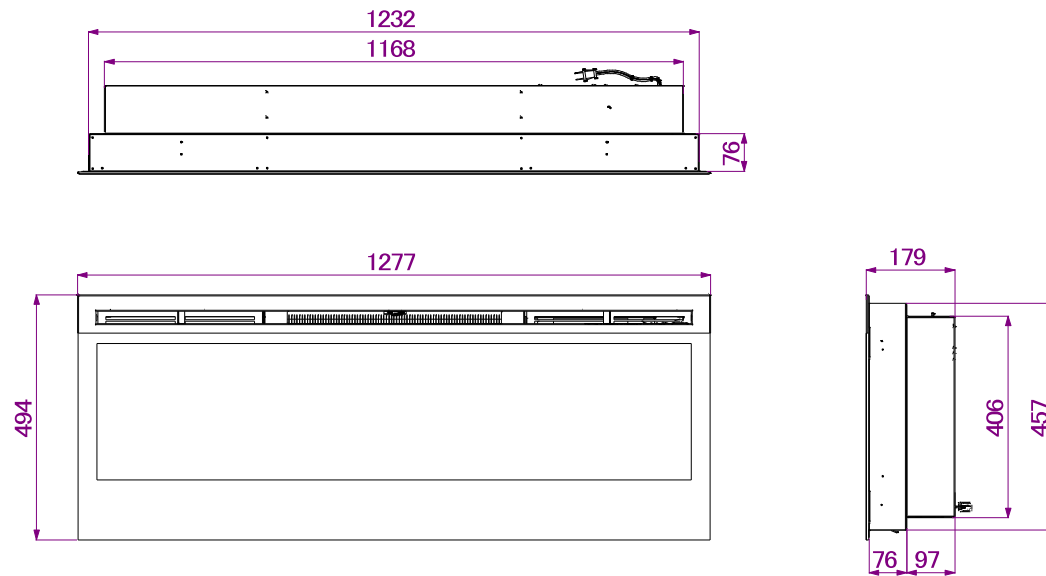

<仕様>

型番	BLF50J
名称	電気暖炉 Synergy-50"
定格電源	単相100V 50/60Hz
定格消費電力	850W
本体質量	34kg
電源コード長さ	約1.5m
製造国	中国

-	2018-07-07	新規作成	(担) 阿南 (確) 山本 (承) 高橋	
改定	年月日	内容		
名称	DNA電気暖炉 Synergy-50" BLF50J		尺度	FREE
図番	ZG180006		No	1/1
輸入元 :株式会社バグマン				