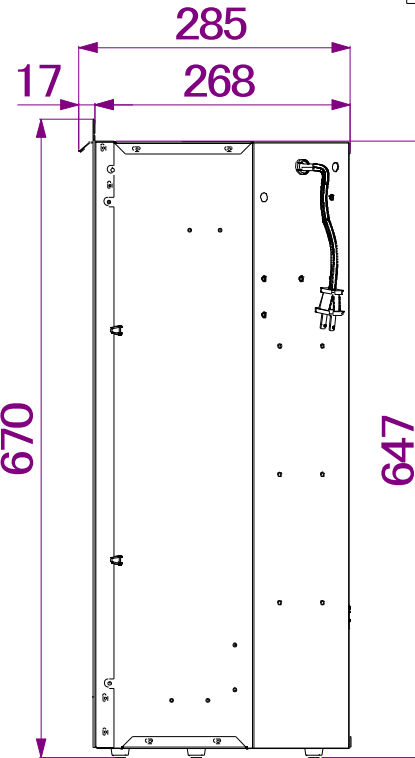

800

670

670

<仕様>

型番	DF3015J
名称	電気暖炉 Ovation-30"
定格電源	単相100V 50/60Hz
定格消費電力	1040W
本体質量	30.5kg
電源コード長さ	約1.5m
製造国	中国

-	2018-07-07	新規作成	(担) 阿南 (確) 山本 (承) 高橋
改定	年月日	内容	

名称	DNA電気暖炉 Ovation-30" DF3015J	尺度	FREE
図番	ZG180007	No.	1 / 1